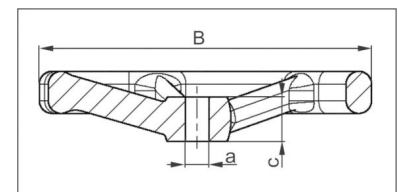

Nenngröße	Farbe	Artikel-Nr.
DN10 - DN25	rot (RAL 3000)	55318.0004.0402
DN32 - DN50	rot (RAL 3000)	55318.0005.0402

Nenngröße	Farbe	Artikel-Nr.
DN10 - DN25	blau (RAL 5015)	55318.0007.0402
DN32 - DN50	blau (RAL 5015)	55318.0008.0402

Nenngröße	Farbe	Artikel-Nr.
DN10 - DN25	grün (RAL 6005)	55318.0010.0402
DN32 - DN50	grün (RAL 6005)	55318.0011.0402

Nenngröße	Farbe	Artikel-Nr.
DN10 - DN25	schwarz (RAL 9011)	55318.0013.0402
DN32 - DN50	schwarz (RAL 9011)	55318.0014.0402

Typ 55318				Typ 55317								
		.0001.0402	.0002.0402									
		.0004.0402	.0005.0402									
		.0007.0402	.0008.0402									
		.0010.0402	.0011.0402	.0016.0402	.0020.0402	.0021.0402	.0022.0402	.0029.0402	.0068.0402	.0106.0402		
		.0013.0402	.0014.0402	.0120.0783		.0118.0783	.0117.0783	.0123.0783	.0119.0783	.0122.0767		
		.0016.0402	.0017.0402									
		.0016.0783	.0017.0783									
Handrad-Ø	B	100	125	360	200	200	250	150	315	630		
Vierkant	a	7	10	15	12	10	10	10	12	27		
Nabenhöhe	c	15	19,5	35,0	30,0	20,5	20,0	19,0	33,0	56,0		
Gewicht	ca. kg	0,1	0,15	3,4	0,85	0,8	0,15	0,35	2,5	9,7		